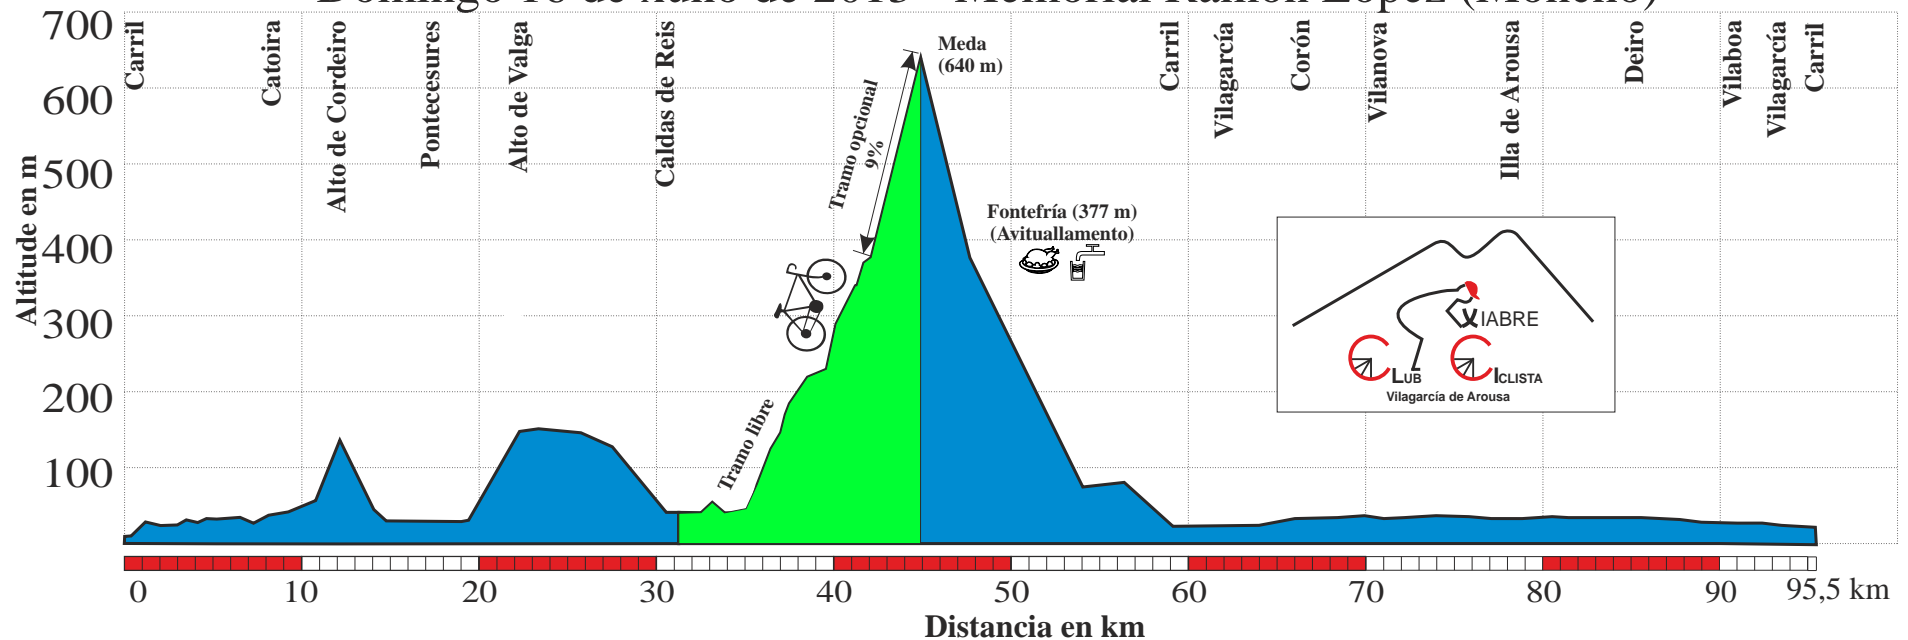

# XVIII MARCHA CICLOTURISTA AROUSÁ

Domingo 16 de xuño de 2013 - Memorial Ramón López (Moncho)

LUGAR	km	HORA	OBSERVACIÓNS
CARRIL	00,0	09:30	Saída da Praza da Liberdade de Carril
CATOIRA	08,3	09:55	
PONTECESURES	17,4	10:20	
CALDAS DE REIS	31,3	10:51	Comeza o tramo libre
FONTEFRÍA	42,1	11:36	Avituallamento
ALTO DE MEDA	44,7	11:45	Subida opcional ata Meda (Pendente media do 9%)
FONTEFRÍA	47,4	12:00	Avituallamento
CARRIL	59,2	12:26	
CORÓN	66,5	12:42	
VILANOVA	70,7	12:51	
A ILLA	78,4	13:08	
DEIRO	85,2	13:23	
VILABOA	90,9	13:36	
VILAGARCÍA	93,2	13:41	
CARRIL	95,4	13:46	Chegada á Praza da Liberdade de Carril